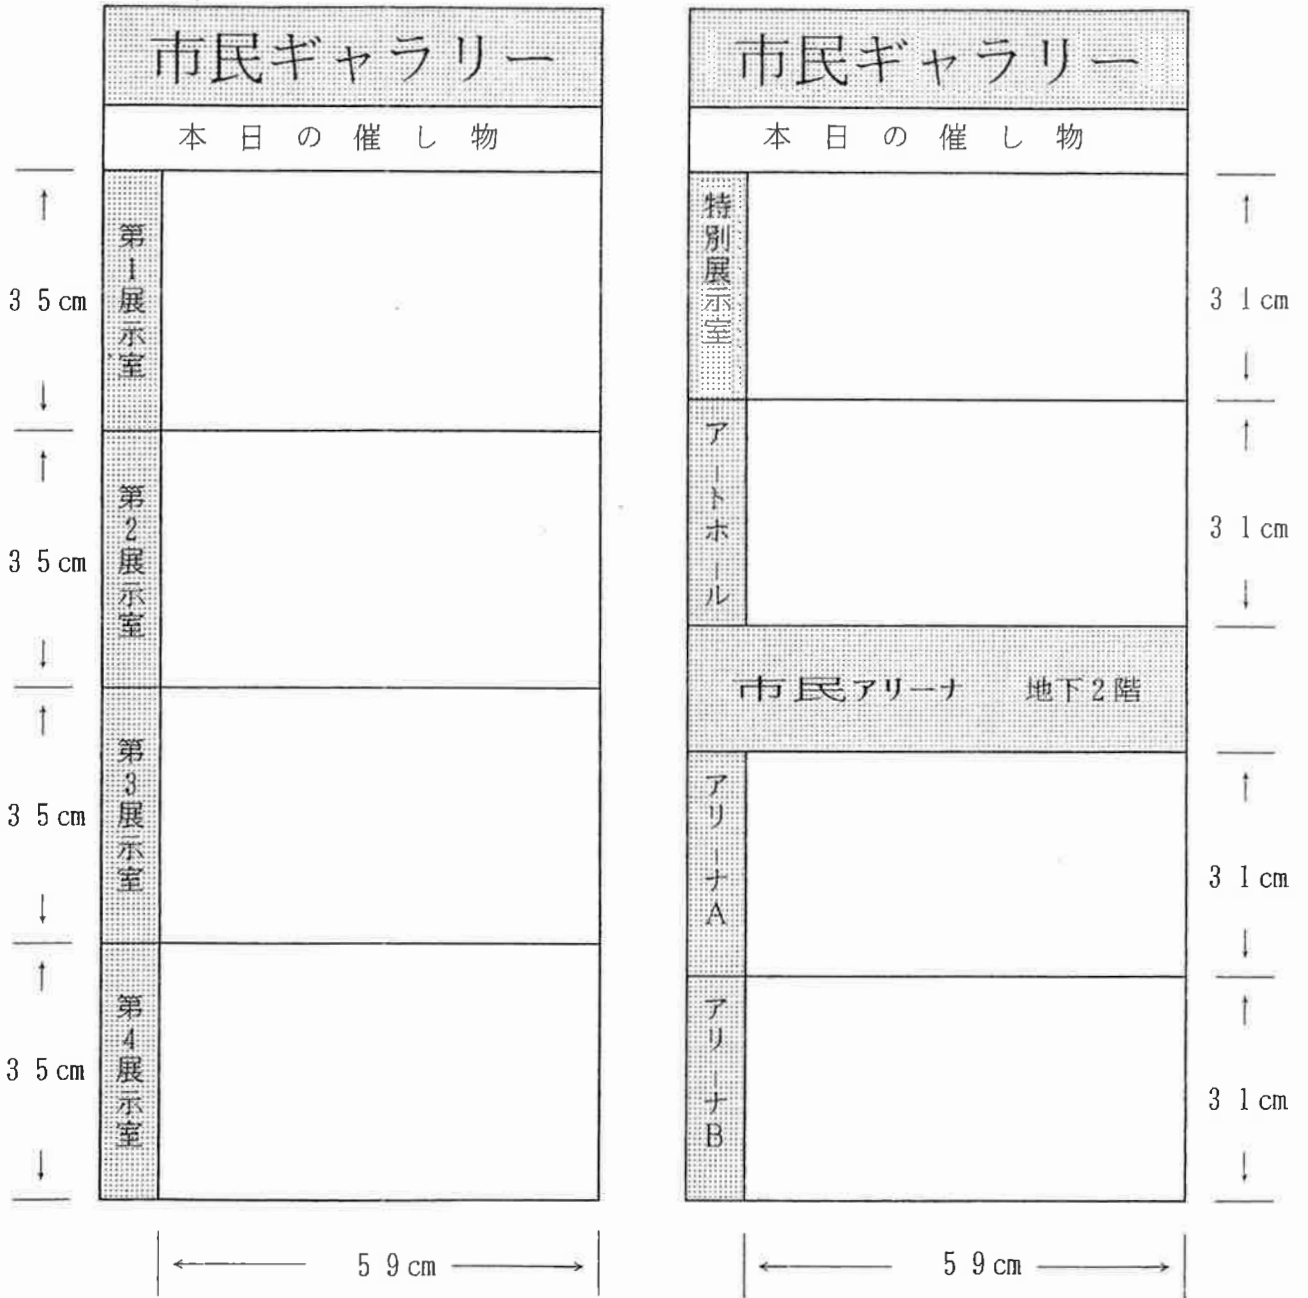

案内板の大きさ

受付横案内板

アートホール・特別・第1～第4展示室倉庫案内板

保有数量

アートホ	②②形違い
特別	①②③④④
第1	②②③④④
第2	②②③④④
第3	②②③④④
第4	②②③④④